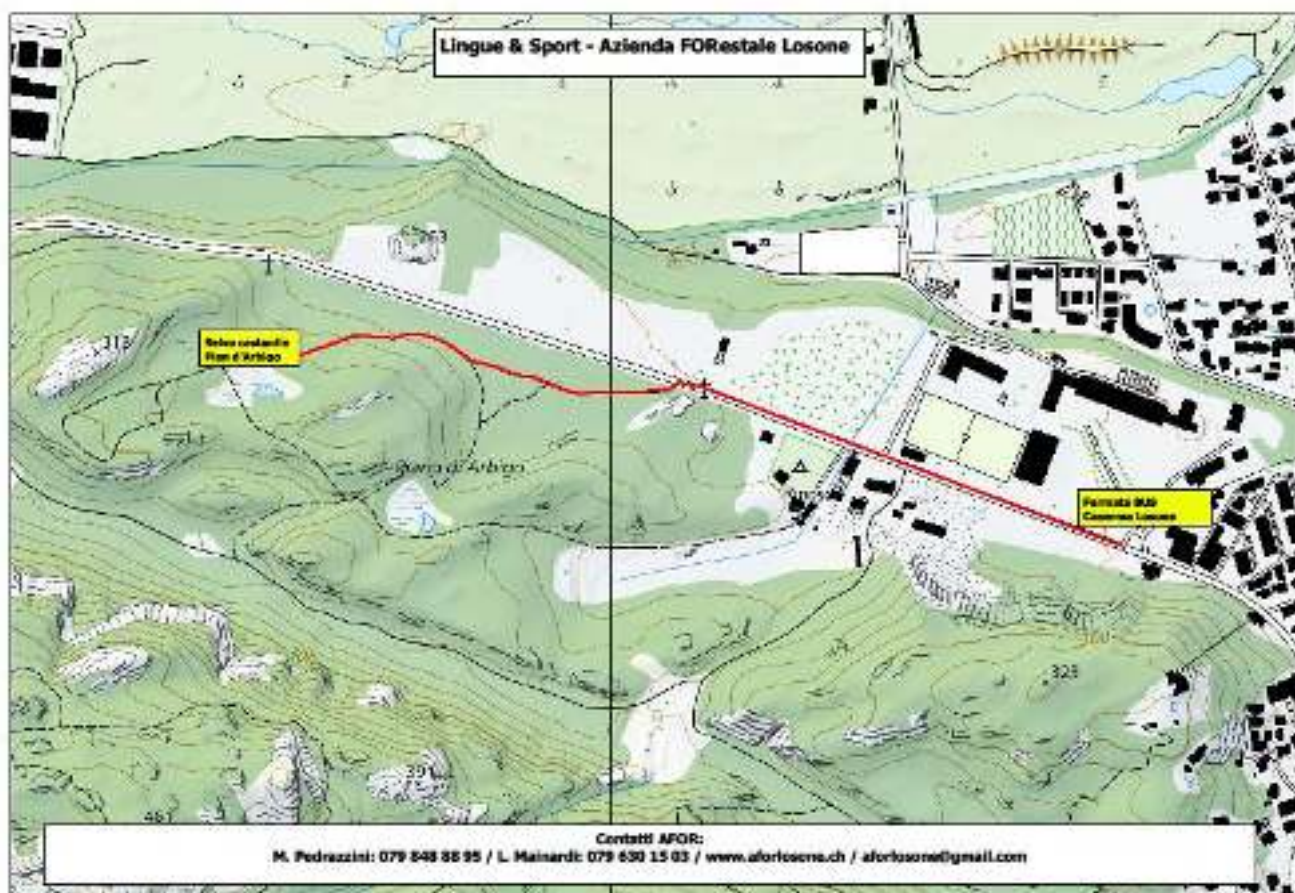

Bellinzona, 25.05.2022

AFOR LOSONE: "ENERGIA DAL BOSCO"

Programma giornaliero:

09.30

Ritrovo presso la Selva castanile Pian d' Arbigo

*Patriziato
di Losone*

09.40 - 10.00

Saluto e presentazioni.

12.00 - 13.30

Pranzo al sacco.

13.30 - 15.45

Attività ludiche di pedagogia forestale.

Saluto e partenza verso fermata bus zona Zandone, rientro alla sede del corso.

Giornate previste per corso con un gruppo di 30 unità: