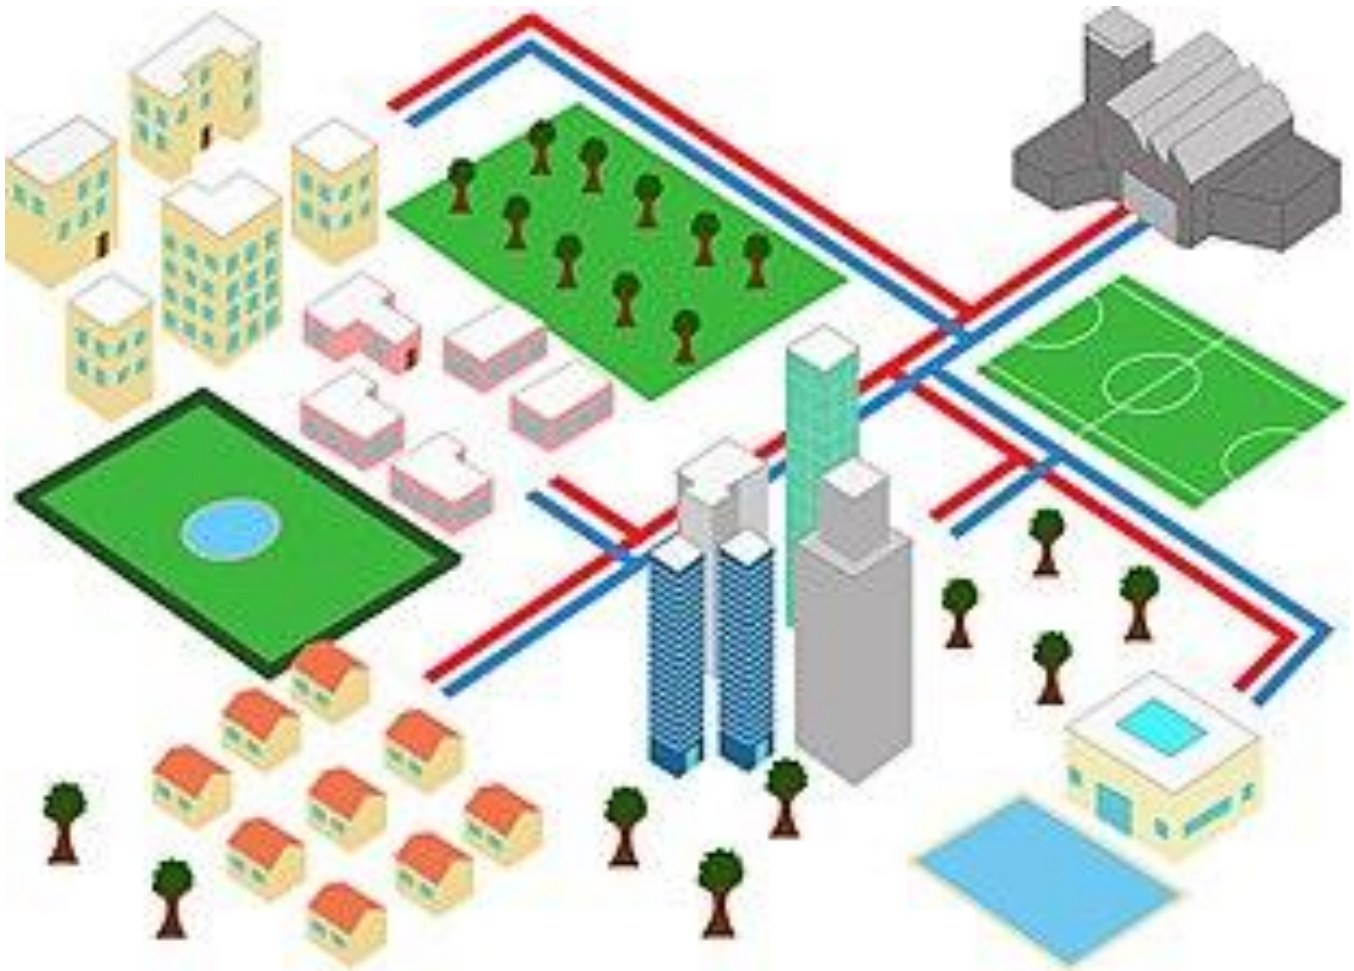

Percorso effettuato:

Tracce di animali osservate:

Volpe rossa
Vulpes vulpes

Faina
Martes foina

Cinghiale
Sus scrofa

Capriolo
Capreolus capreolus

Scoiattolo comune
Sciurus vulgaris

Lepre comune
Lepus europaeus

Osservazioni sulla giornata:

Il territorio amministrato dal Patriziato di Losone (evidenziato sulla cartina in verde, rosa e rosso); le zone bianche sono invece gestite dal Comune.

Tipologie di foglie e grandi alberi:

L'età di una pianta:

La Centrale termica a cippato dell'ERL a Losone:

Il teleriscaldamento: sapresti spiegare come funziona? Quali sono i suoi vantaggi?

Produrre sempre più energia rinnovabile. La sfida del futuro! Aiutandoti con questa mappa, fai le tue considerazioni!