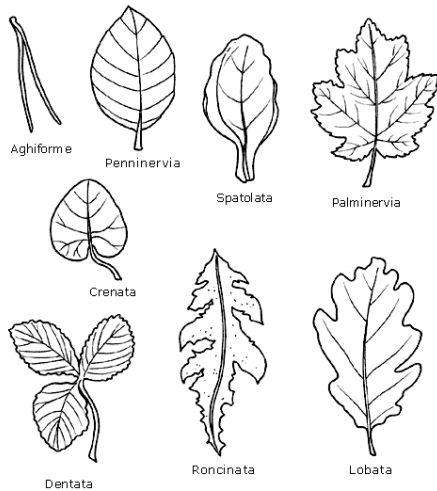

SCHEDA DIDATTICA CADEMARIO

Percorso effettuato:

Il mondo verde:

Tipologie di foglie:

Grandi alberi:

La necropoli Romana di Cademario